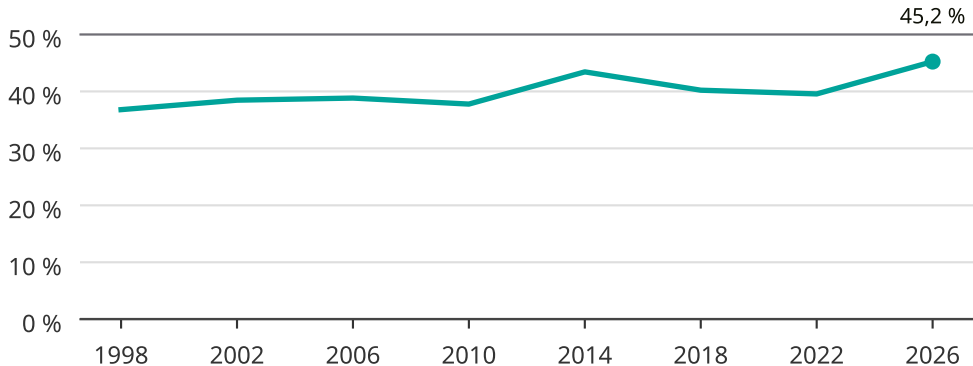

# Kvinnor som kandiderar

Andel per val till kommunfullmäktige i Robertsfors

Källa: SCB/Valmyndigheten. För 2026 gäller det anmälda kandidater 2026-06-15.