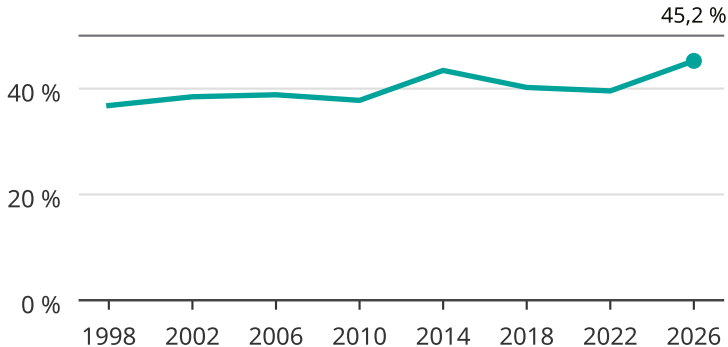

Kvinnor som kandiderar

Andel per val till kommunfullmäktige i Robertsfors

Källa: SCB/Valmyndigheten. För 2026 gäller det anmälda kandidater 2026-06-15.