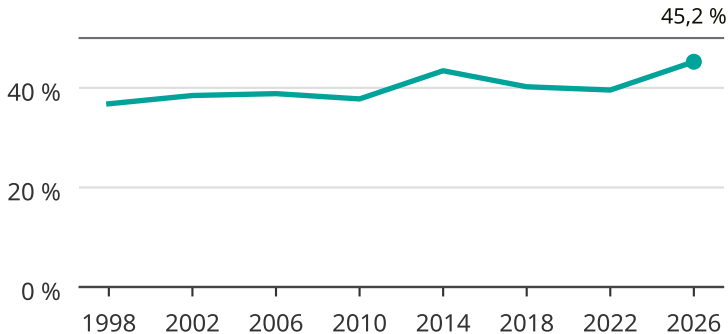

# Kvinnor som kandiderar

Andel per val till kommunfullmäktige i Robertsfors

Källa: SCB/Valmyndigheten. För 2026 gäller det anmälda kandidater  
2026-06-15.

Newsworthy