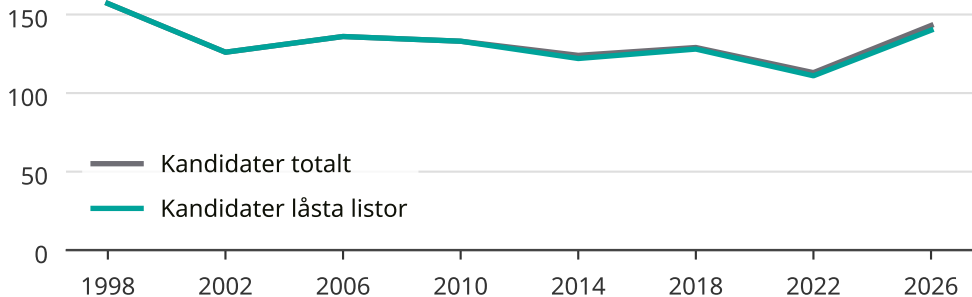

Kandidater till kommunfullmäktige

Antal unika kandidater per val i Lycksele kommun

Källa: SCB/Valmyndigheten. För 2026 gäller det anmälda kandidater 2026-06-15.