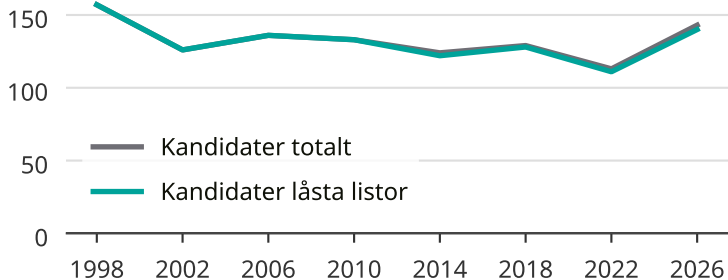

Kandidater till kommunfullmäktige

Antal unika kandidater per val i Lycksele kommun

Källa: SCB/Valmyndigheten. För 2026 gäller det anmälda kandidater 2026-06-15.