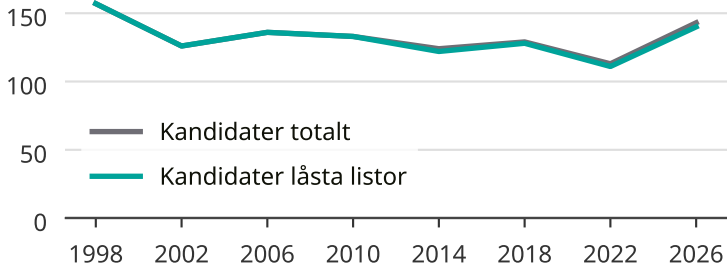

Kandidater till kommunfullmäktige

Antal unika kandidater per val i Lycksele kommun

Källa: SCB/Valmyndigheten. För 2026 gäller det anmälda kandidater
2026-06-15.