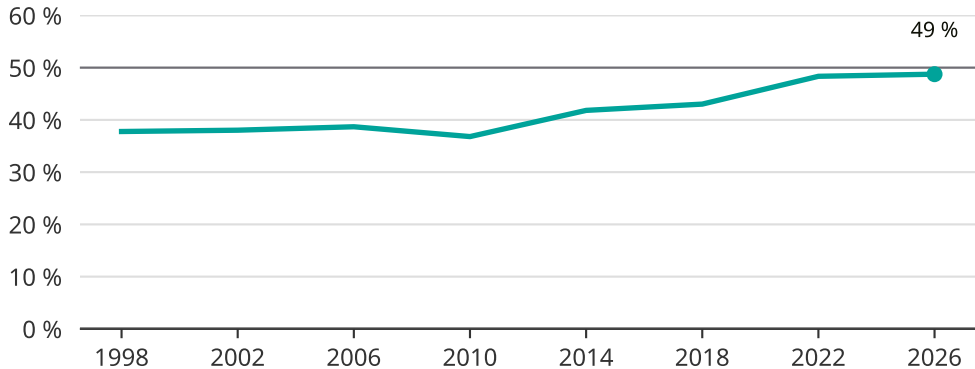

# Kvinnor som kandiderar

Andel per val till kommunfullmäktige i Åre

Källa: SCB/Valmyndigheten. För 2026 gäller det anmälda kandidater 2026-04-10.