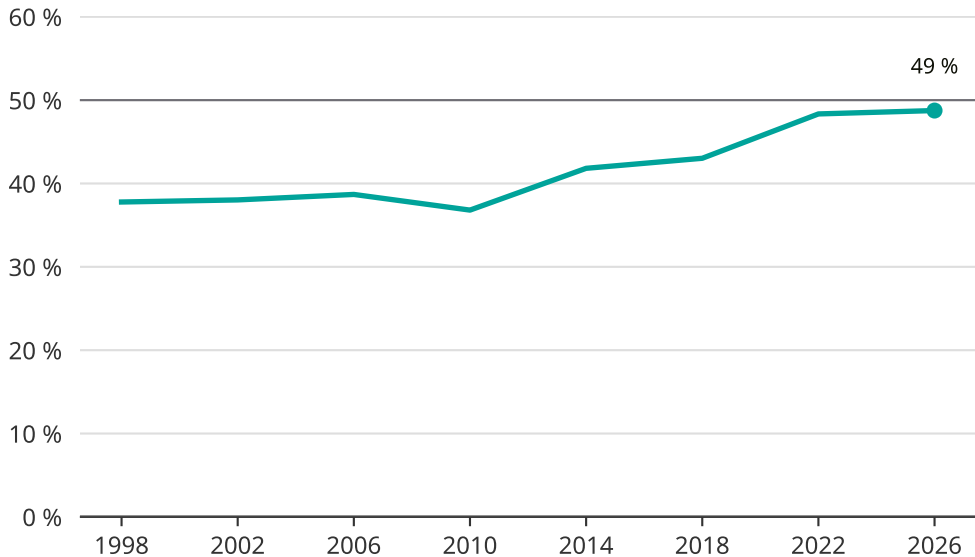

# Kvinnor som kandiderar

Andel per val till kommunfullmäktige i Åre

Källa: SCB/Valmyndigheten. För 2026 gäller det anmälda kandidater 2026-04-10.