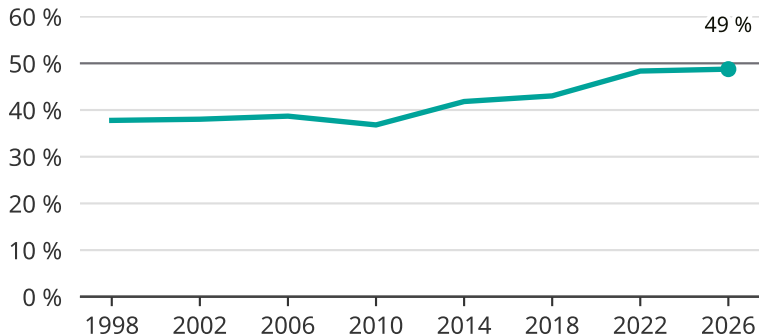

Kvinnor som kandiderar

Andel per val till kommunfullmäktige i Åre

Källa: SCB/Valmyndigheten. För 2026 gäller det anmälda kandidater 2026-04-10.