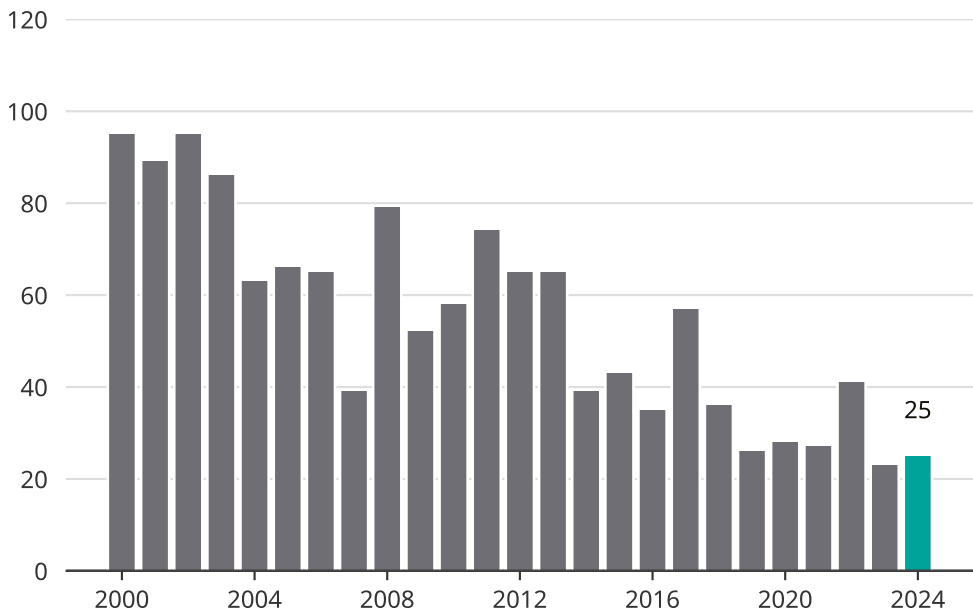

Cykelstöder i Strömstad 2000–2024

Källa: Brå. Observera att 2024 års siffror fortfarande är preliminära.