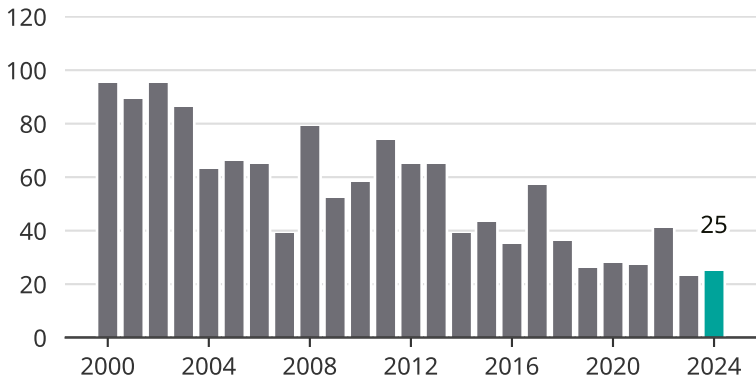

# Cykelstöder i Strömstad 2000–2024

Källa: Brå. Observera att 2024 års siffror fortfarande är preliminära.