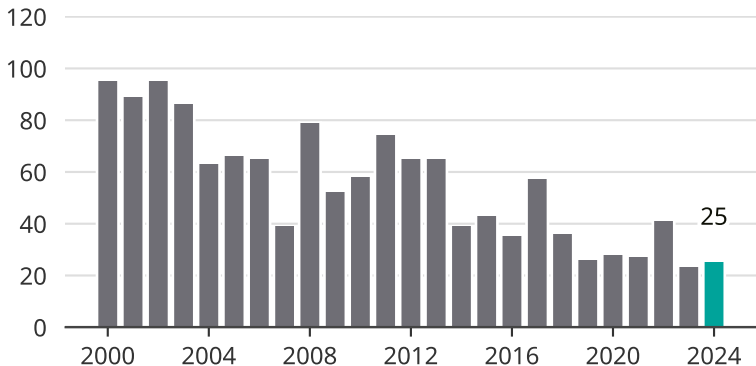

# Cykelstölder i Strömstad 2000–2024

Källa: Brå. Observera att 2024 års siffror fortfarande är preliminära.