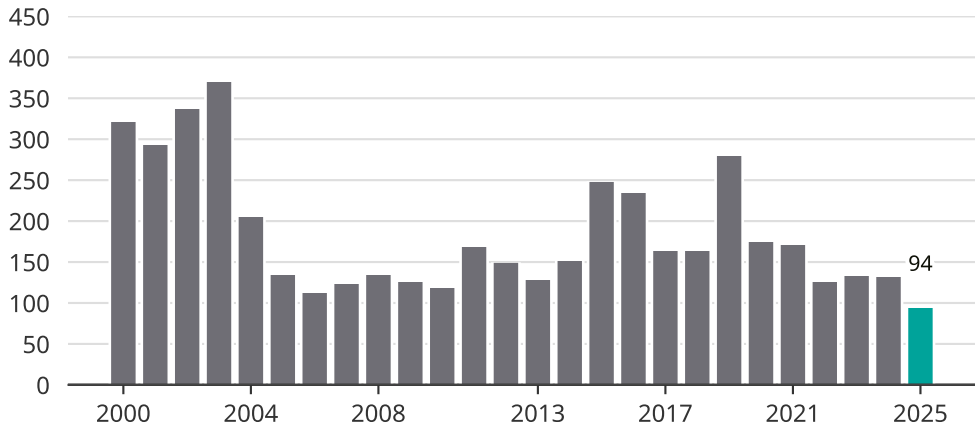

Cykelstöder i Tyresö 2000–2025

Källa: Brå. Observera att 2025 års siffror fortfarande är preliminära.