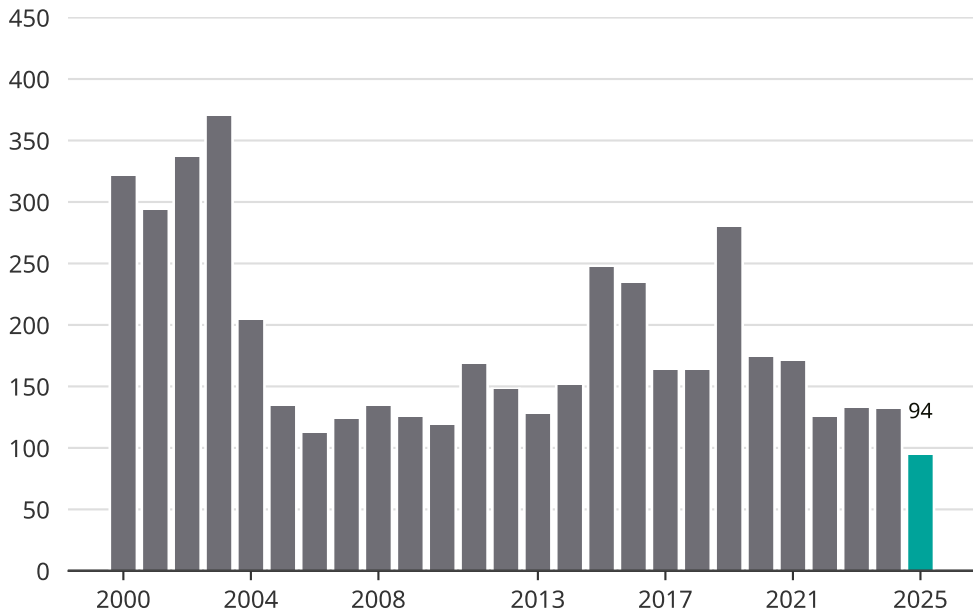

# Cykelstöder i Tyresö 2000-2025

Källa: Brå. Observera att 2025 års siffror fortfarande är preliminära.