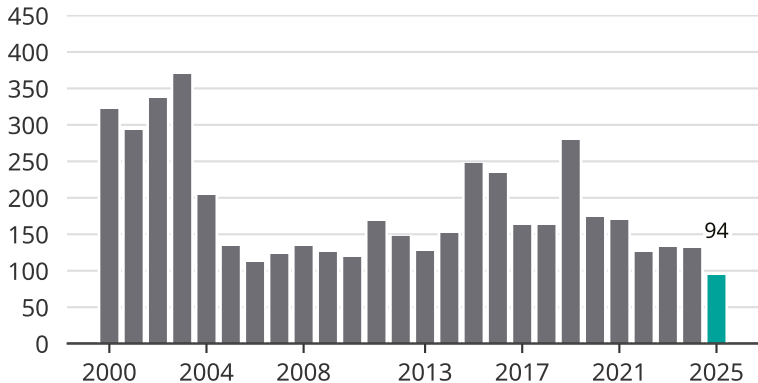

Cykelstöder i Tyresö 2000–2025

Källa: Brå. Observera att 2025 års siffror fortfarande är preliminära.