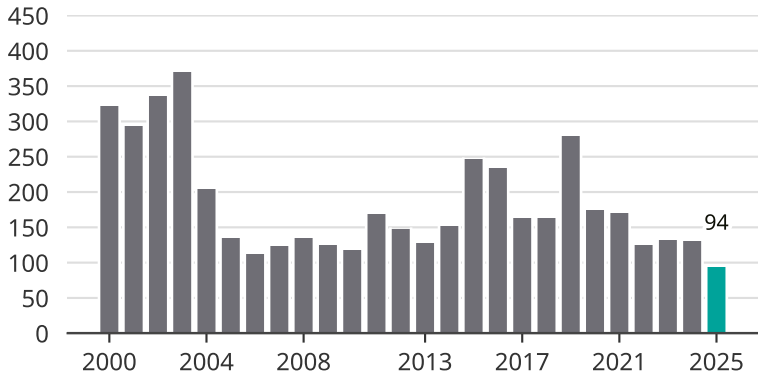

Cykelstöder i Tyresö 2000–2025

Källa: Brå. Observera att 2025 års siffror fortfarande är preliminära.