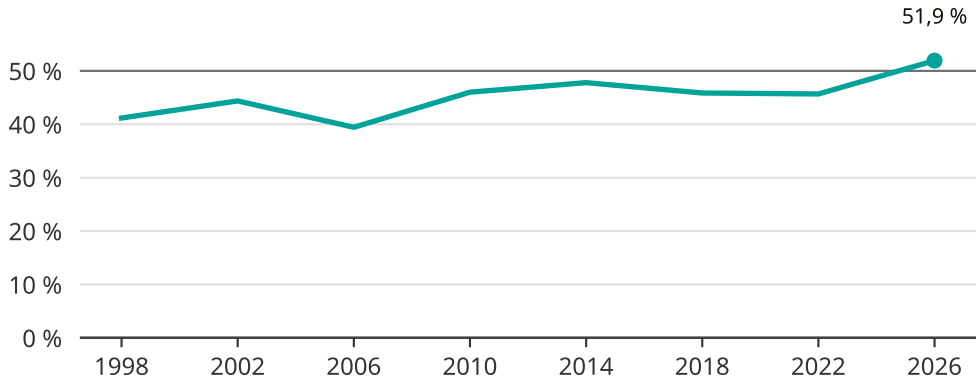

Kvinnor som kandiderar

Andel per val till kommunfullmäktige i Trosa

Källa: SCB/Valmyndigheten. För 2026 gäller det anmälda kandidater 2026-05-07.