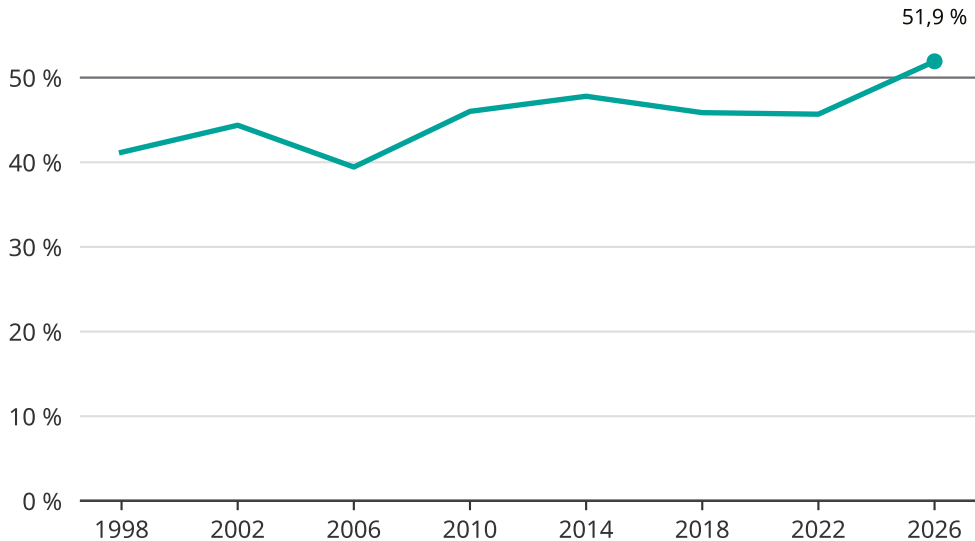

# Kvinnor som kandiderar

Andel per val till kommunfullmäktige i Trosa

Källa: SCB/Valmyndigheten. För 2026 gäller det anmälda kandidater 2026-05-07.