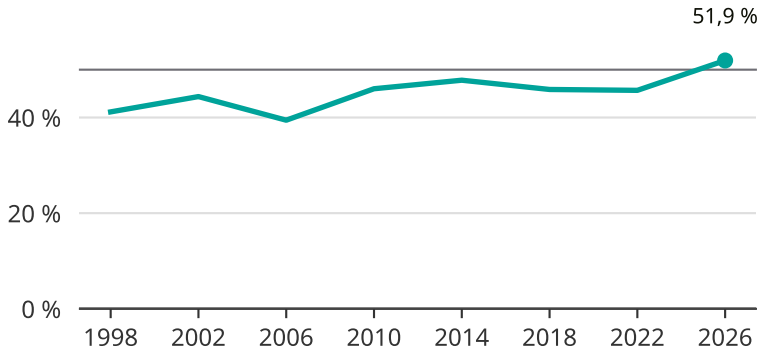

# Kvinnor som kandiderar

Andel per val till kommunfullmäktige i Trosa

Källa: SCB/Valmyndigheten. För 2026 gäller det anmälda kandidater 2026-05-07.