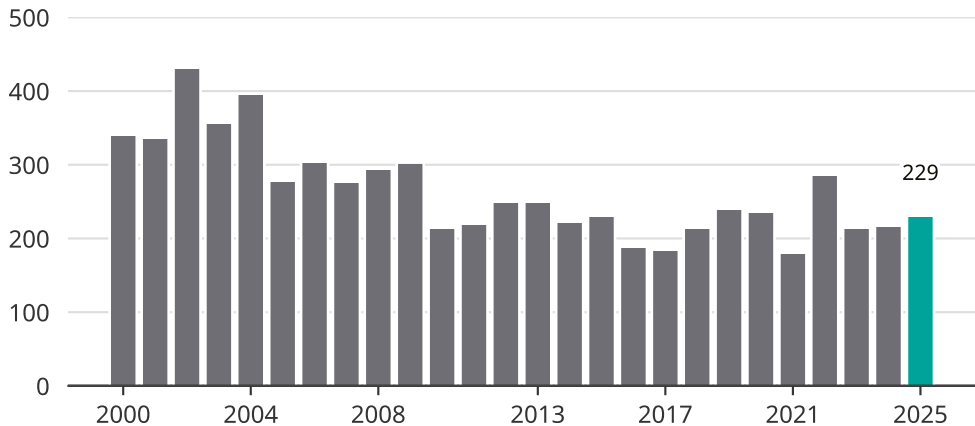

# Cykelstöder i Karlskrona 2000–2025

Källa: Brå. Observera att 2025 års siffror fortfarande är preliminära.