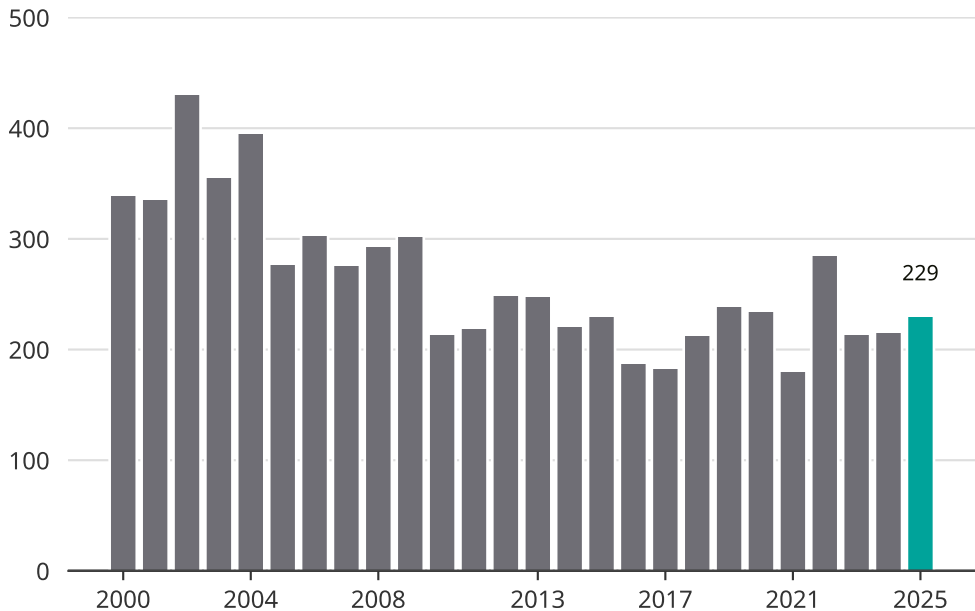

# Cykelstöder i Karlskrona 2000–2025

Källa: Brå. Observera att 2025 års siffror fortfarande är preliminära.