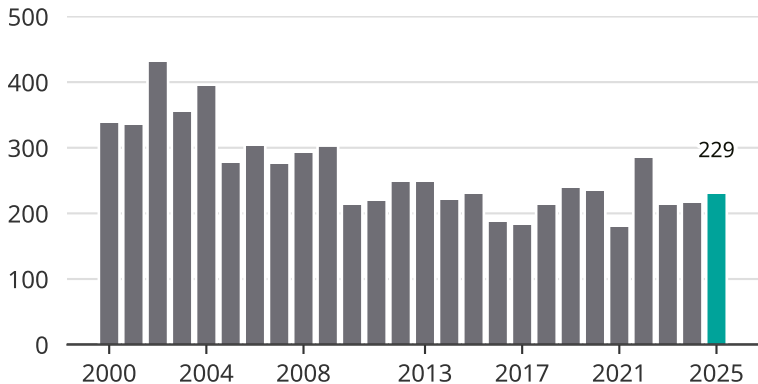

# Cykelstöder i Karlskrona 2000-2025

Källa: Brå. Observera att 2025 års siffror fortfarande är preliminära.