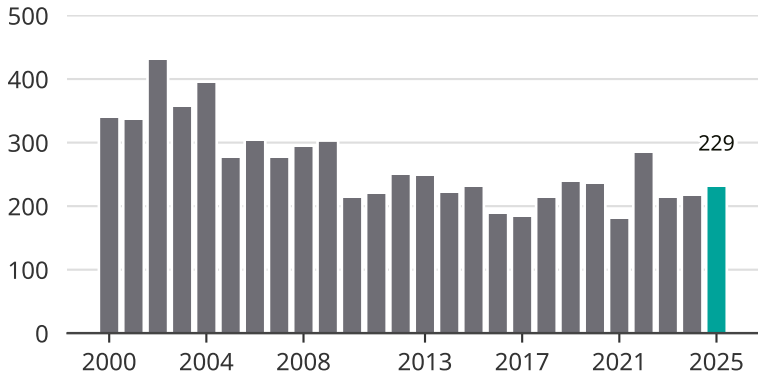

Cykelstöder i Karlskrona 2000–2025

Källa: Brå. Observera att 2025 års siffror fortfarande är preliminära.