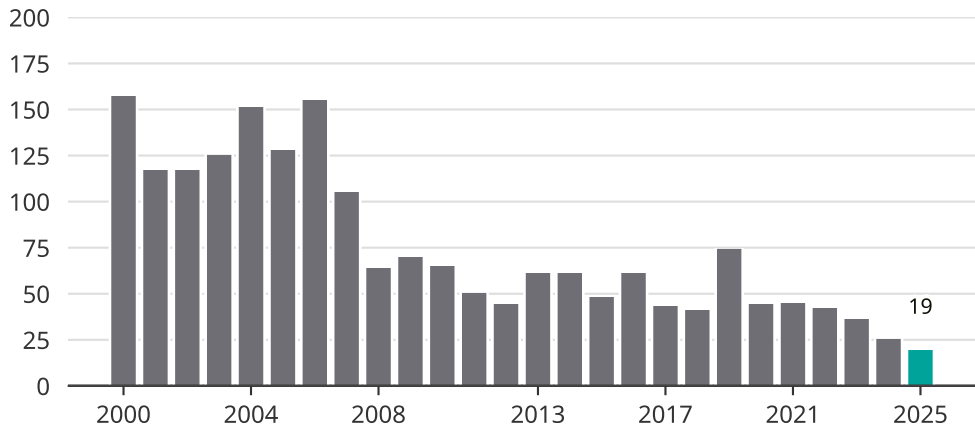

Cykelstöder i Sjöbo 2000-2025

Källa: Brå. Observera att 2025 års siffror fortfarande är preliminära.