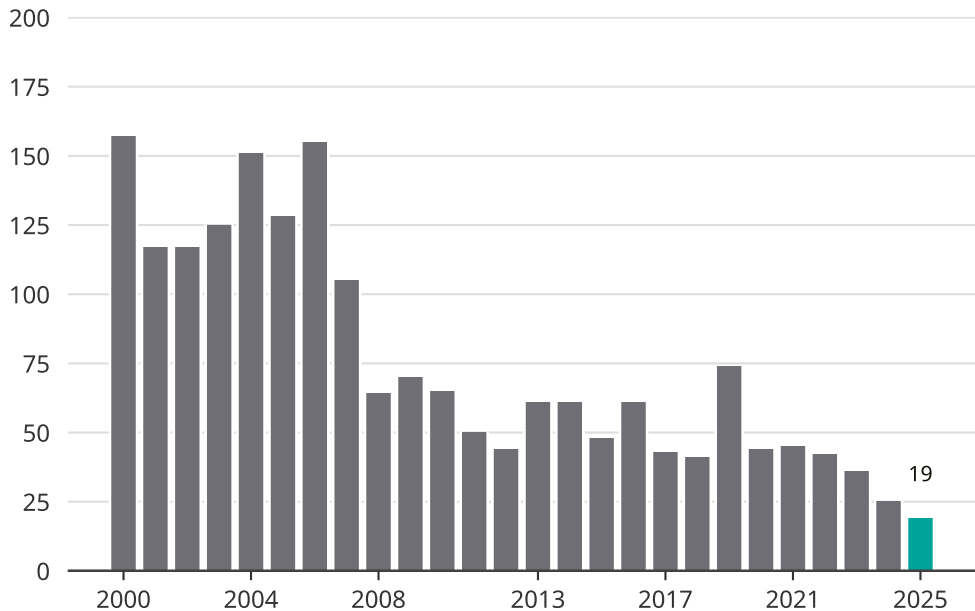

Cykelstöder i Sjöbo 2000–2025

Källa: Brå. Observera att 2025 års siffror fortfarande är preliminära.