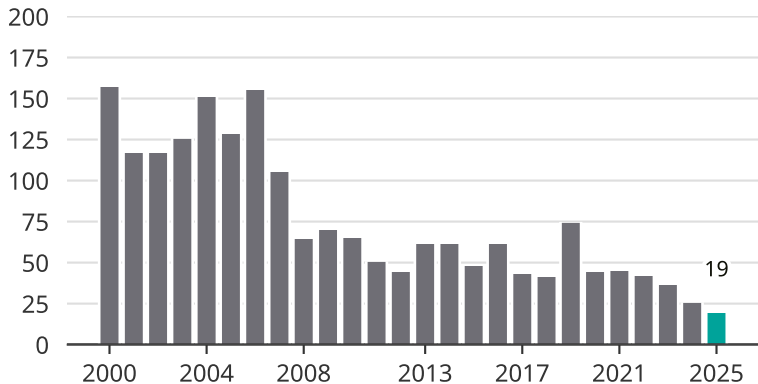

# Cykelstöder i Sjöbo 2000–2025

Källa: Brå. Observera att 2025 års siffror fortfarande är preliminära.