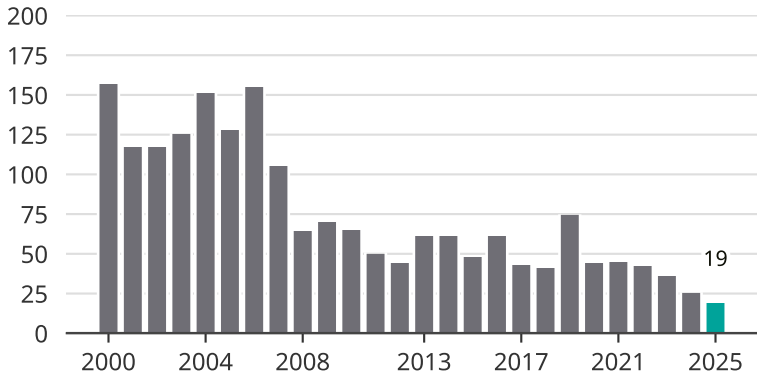

Cykelstöder i Sjöbo 2000–2025

Källa: Brå. Observera att 2025 års siffror fortfarande är preliminära.