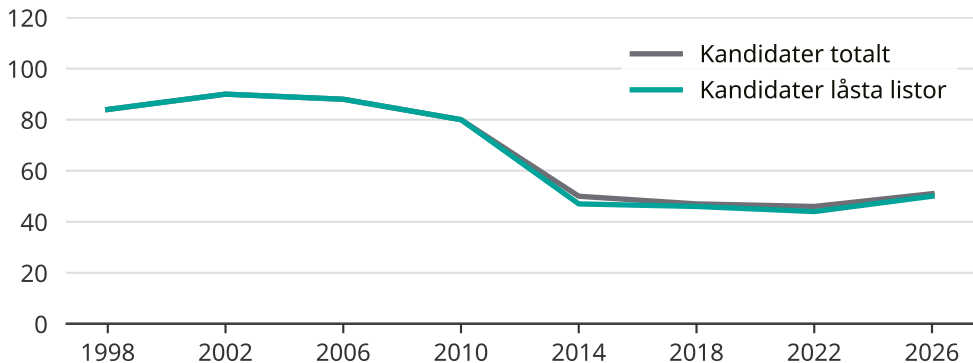

Kandidater till kommunfullmäktige

Antal unika kandidater per val i Sorsele kommun

Källa: Valmyndigheten. För 2026 gäller det anmälda kandidater 2026-04-10.