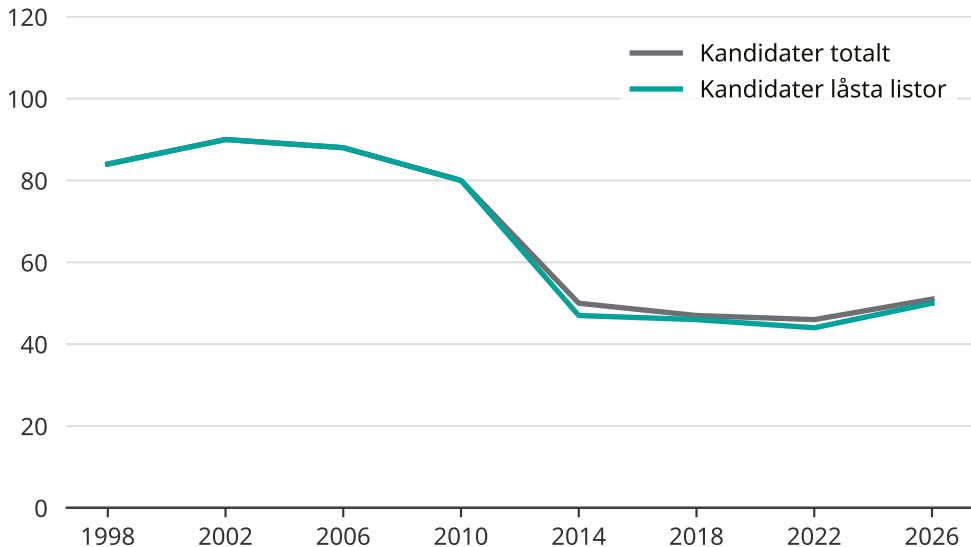

Kandidater till kommunfullmäktige

Antal unika kandidater per val i Sorsele kommun

Källa: Valmyndigheten. För 2026 gäller det anmälda kandidater 2026-04-10.