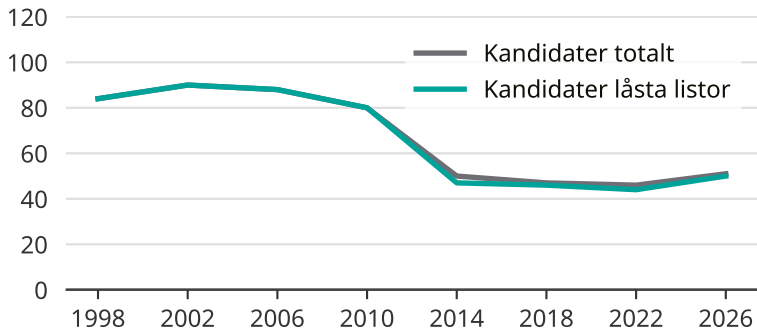

Kandidater till kommunfullmäktige

Antal unika kandidater per val i Sorsele kommun

Källa: Valmyndigheten. För 2026 gäller det anmälda kandidater 2026-04-10.