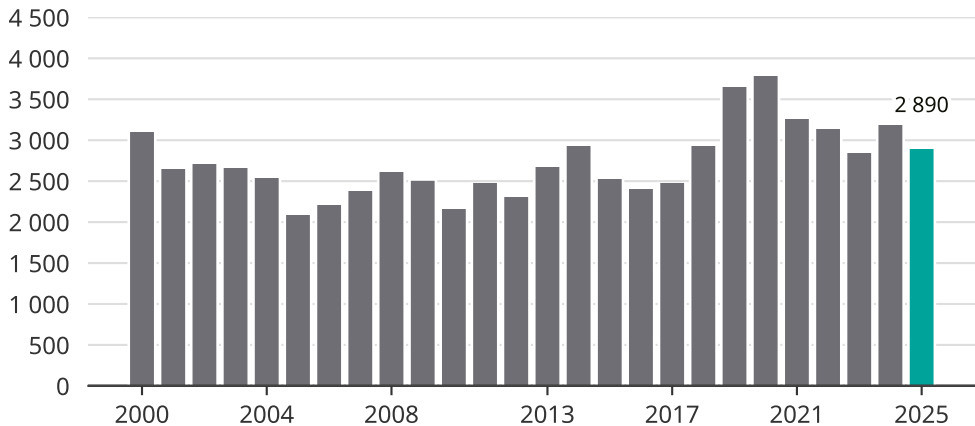

Cykelstöder i Uppsala kommun 2000–2025

Källa: Brå. Observera att 2025 års siffror fortfarande är preliminära.