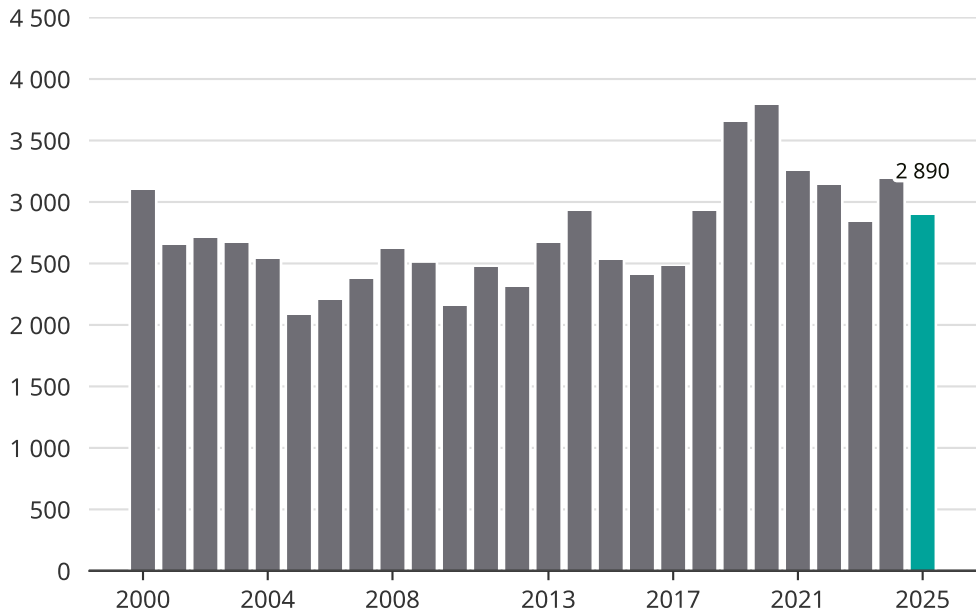

Cykelstöder i Uppsala kommun 2000–2025

Källa: Brå. Observera att 2025 års siffror fortfarande är preliminära.