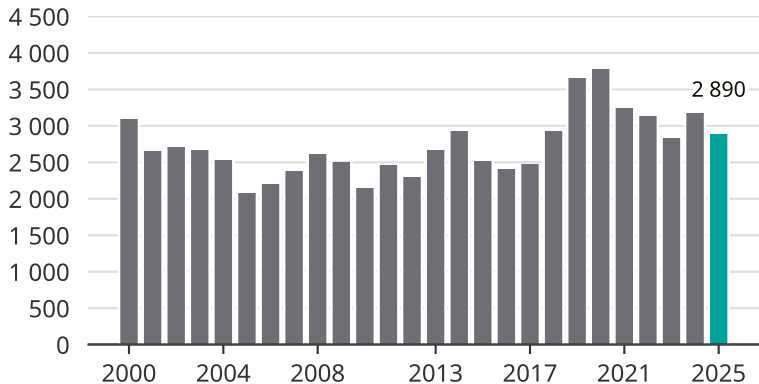

Cykelstöder i Uppsala kommun 2000–2025

Källa: Brå. Observera att 2025 års siffror fortfarande är preliminära.