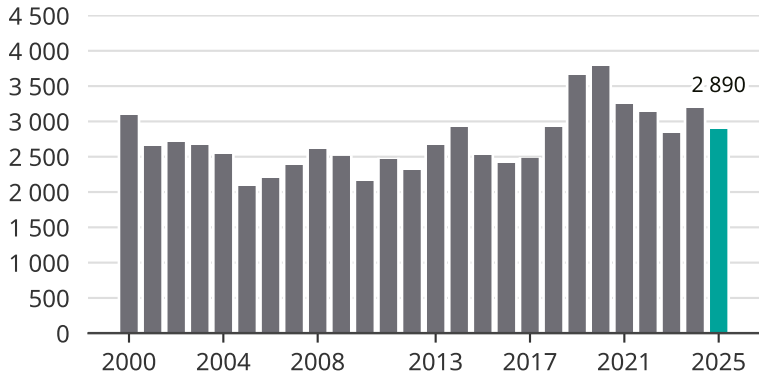

# Cykelstöder i Uppsala kommun 2000–2025

Källa: Brå. Observera att 2025 års siffror fortfarande är preliminära.