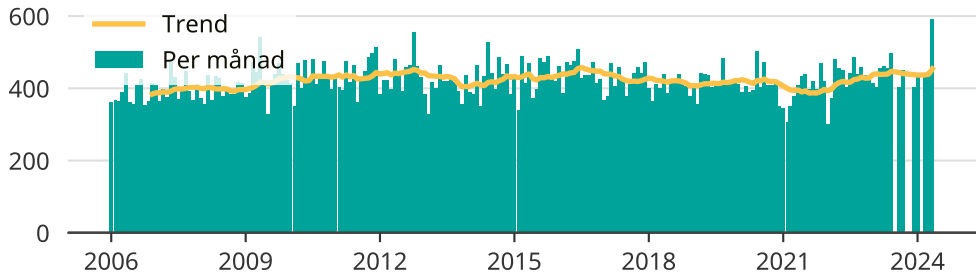

Många misshandelsfall i Göteborg

Antal anmälda misshandelsfall per månad i Göteborgs kommun.

Trendlinjen är ett rullande medelvärde för de senaste tolv månaderna.