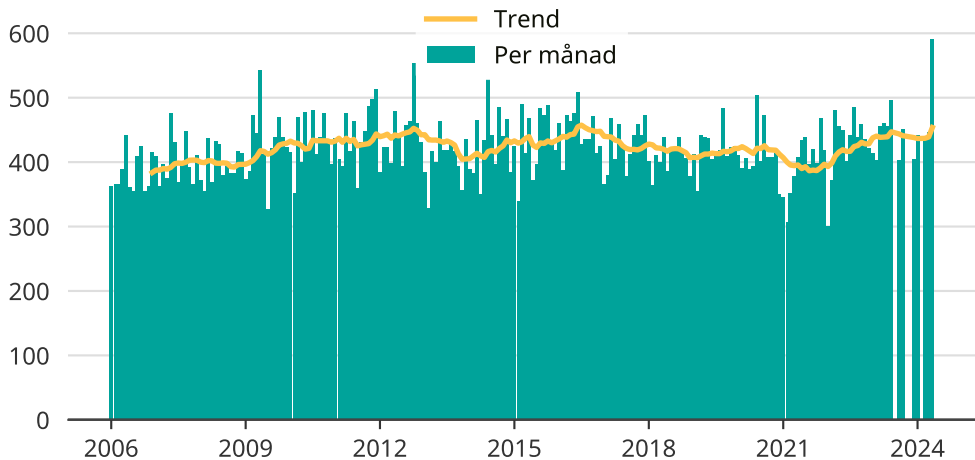

Många misshandelsfall i Göteborg

Antal anmälda misshandelsfall per månad i Göteborgs kommun.

Trendlinjen är ett rullande medelvärde för de senaste tolv månaderna.