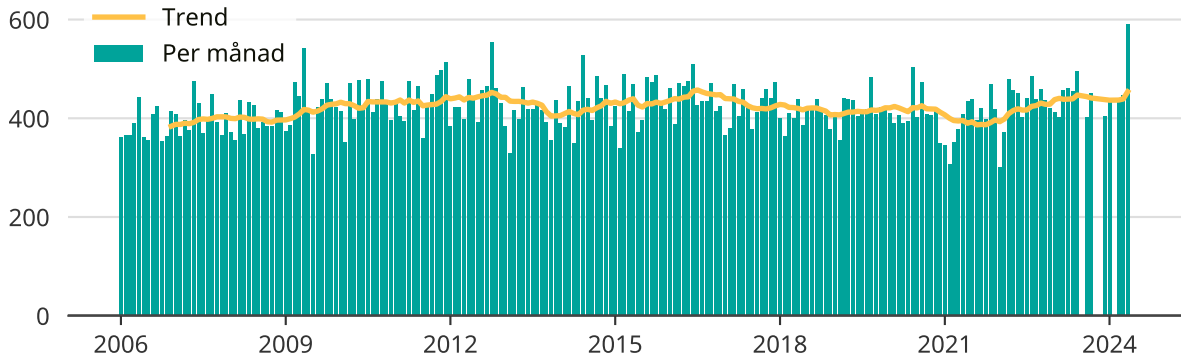

Många misshandelsfall i Göteborg

Antal anmälda misshandelsfall per månad i Göteborgs kommun.

Trendlinjen är ett rullande medelvärde för de senaste tolv månaderna.