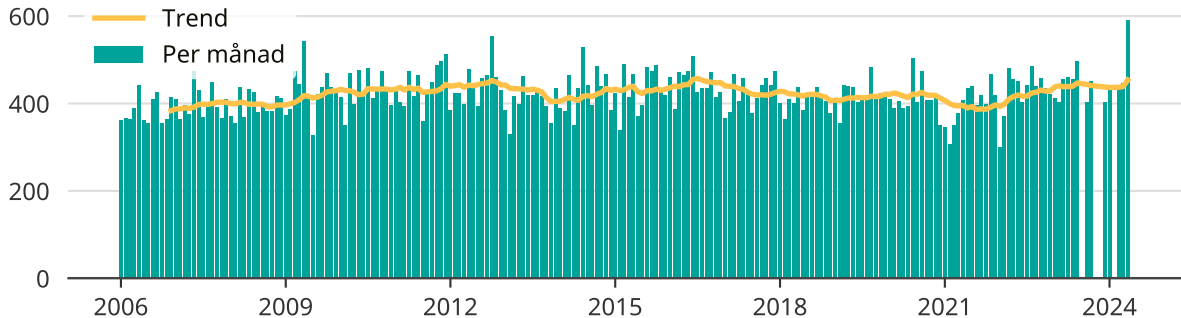

# Många misshandelsfall i Göteborg

Antal anmälda misshandelsfall per månad i Göteborgs kommun.

Trendlinjen är ett rullande medelvärde för de senaste tolv månaderna.