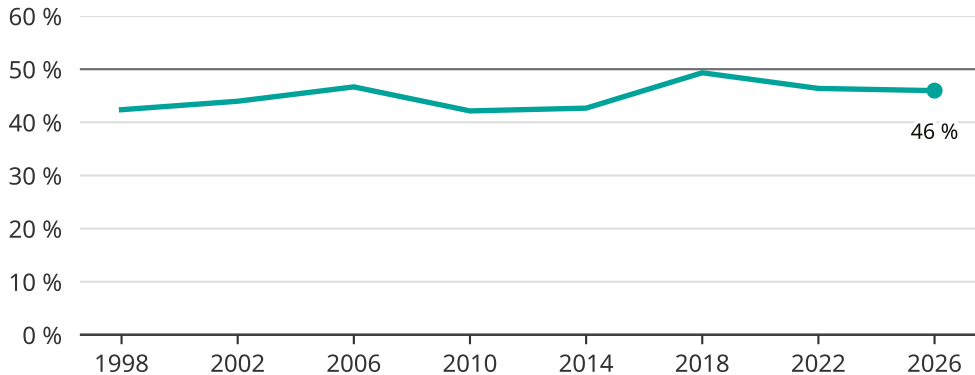

# Kvinnor som kandiderar

Andel per val till kommunfullmäktige i Salem

Källa: SCB/Valmyndigheten. För 2026 gäller det anmälda kandidater 2026-04-10.