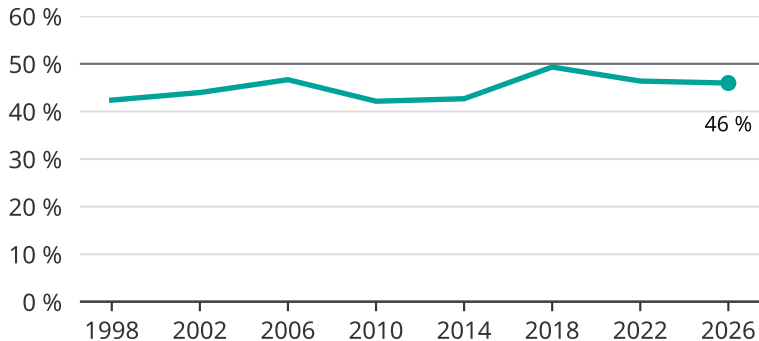

# Kvinnor som kandiderar

Andel per val till kommunfullmäktige i Salem

Källa: SCB/Valmyndigheten. För 2026 gäller det anmälda kandidater 2026-04-10.