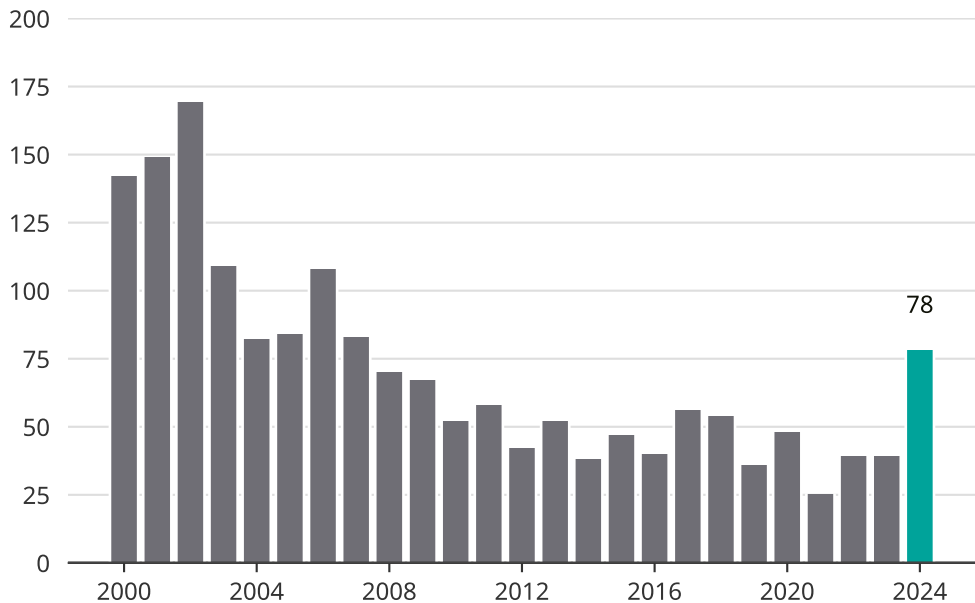

Cykelstöder i Åmål 2000–2024

Källa: Brå. Observera att 2024 års siffror fortfarande är preliminära.