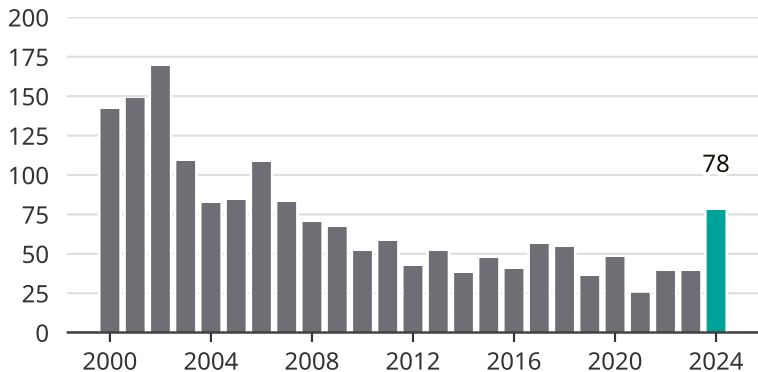

Cykelstöder i Åmål 2000–2024

Källa: Brå. Observera att 2024 års siffror fortfarande är preliminära.