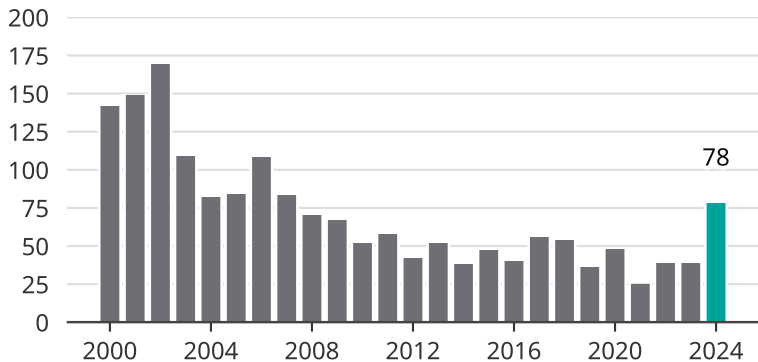

# Cykelstöder i Åmål 2000–2024

Källa: Brå. Observera att 2024 års siffror fortfarande är preliminära.