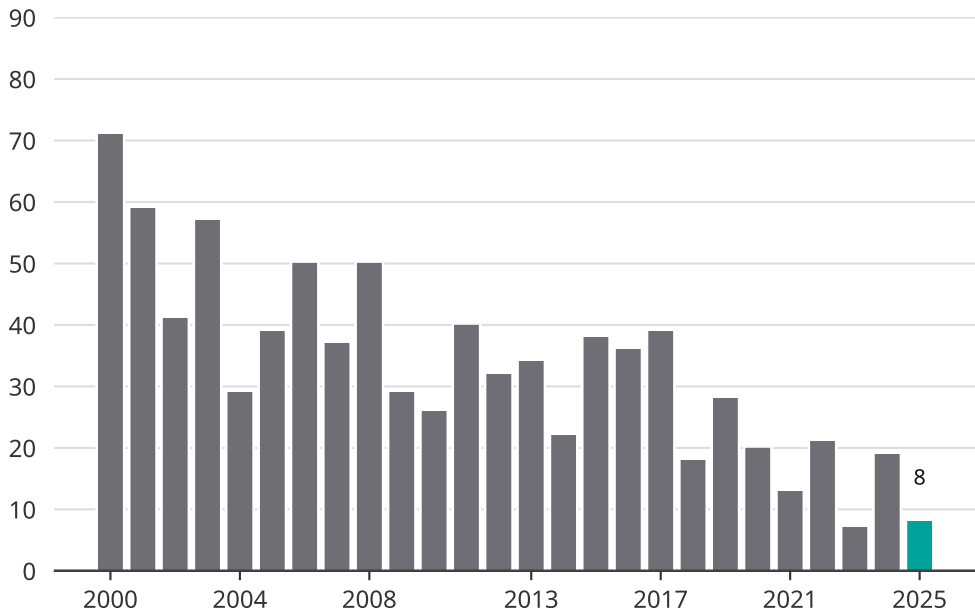

Cykelstöder i Filipstad 2000–2025

Källa: Brå. Observera att 2025 års siffror fortfarande är preliminära.