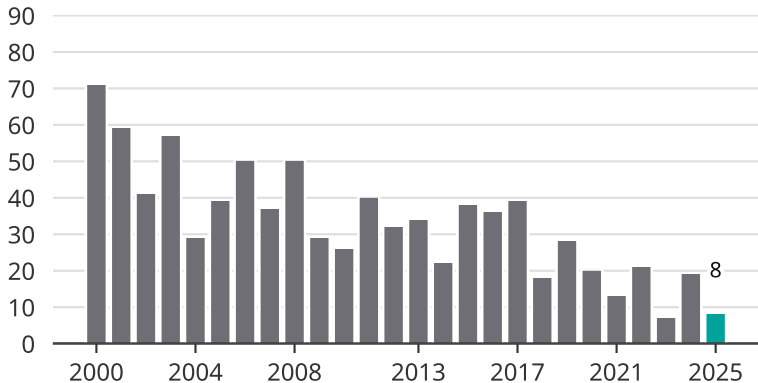

# Cykelstöder i Filipstad 2000–2025

Källa: Brå. Observera att 2025 års siffror fortfarande är preliminära.