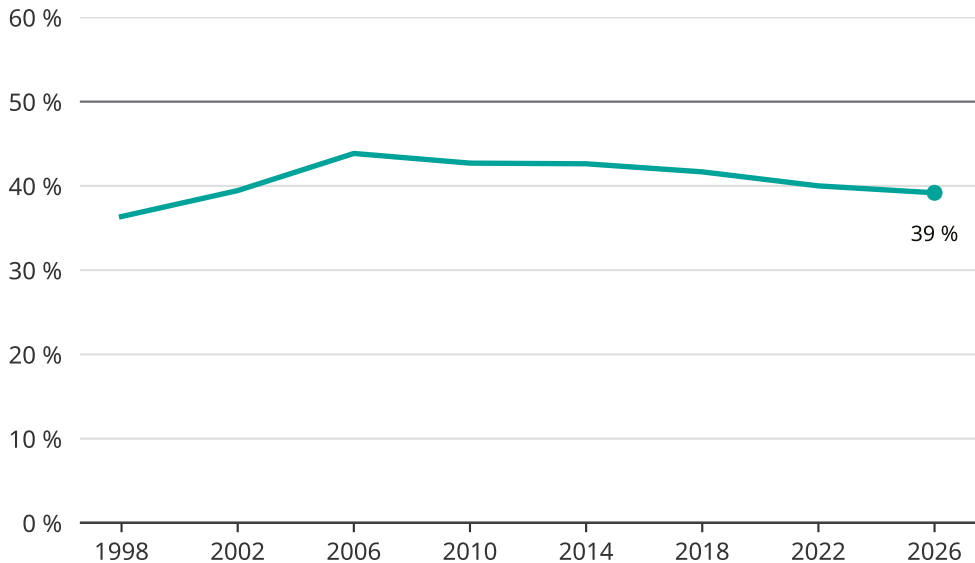

Kvinnor som kandiderar

Andel per val till kommunfullmäktige i Lindesberg

Källa: SCB/Valmyndigheten. För 2026 gäller det anmälda kandidater 2026-04-10.