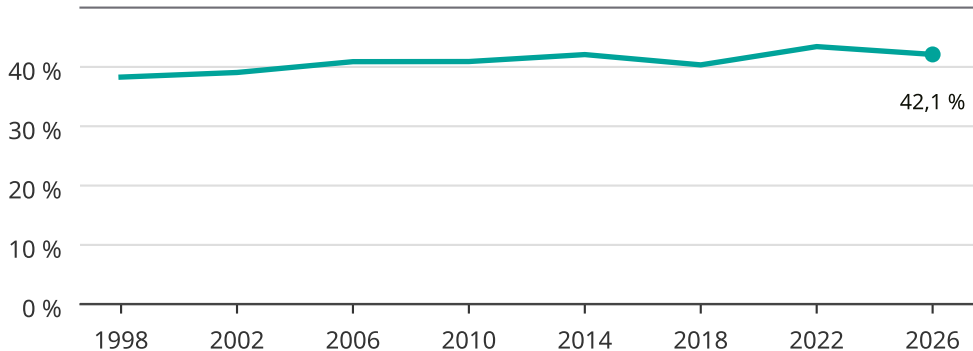

Kvinnor som kandiderar

Andel per val till kommunfullmäktige i Lidköping

Källa: SCB/Valmyndigheten. För 2026 gäller det anmälda kandidater 2026-06-15.