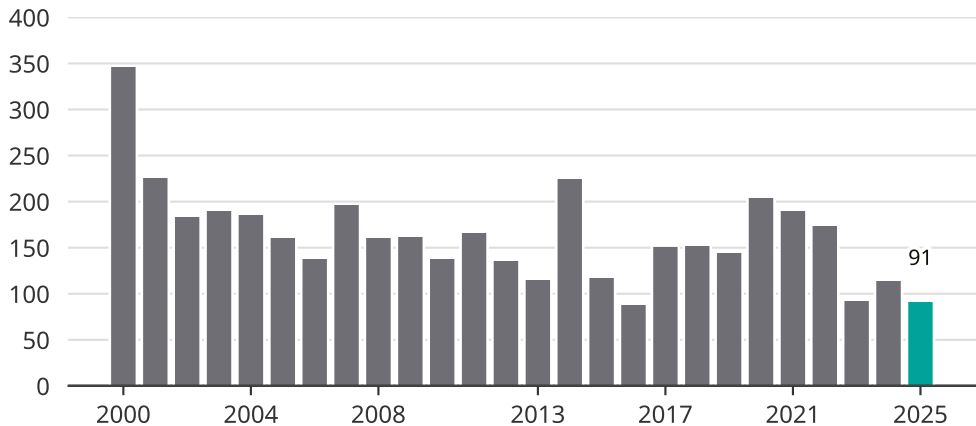

# Cykelstöder i Mjölby 2000–2025

Källa: Brå. Observera att 2025 års siffror fortfarande är preliminära.