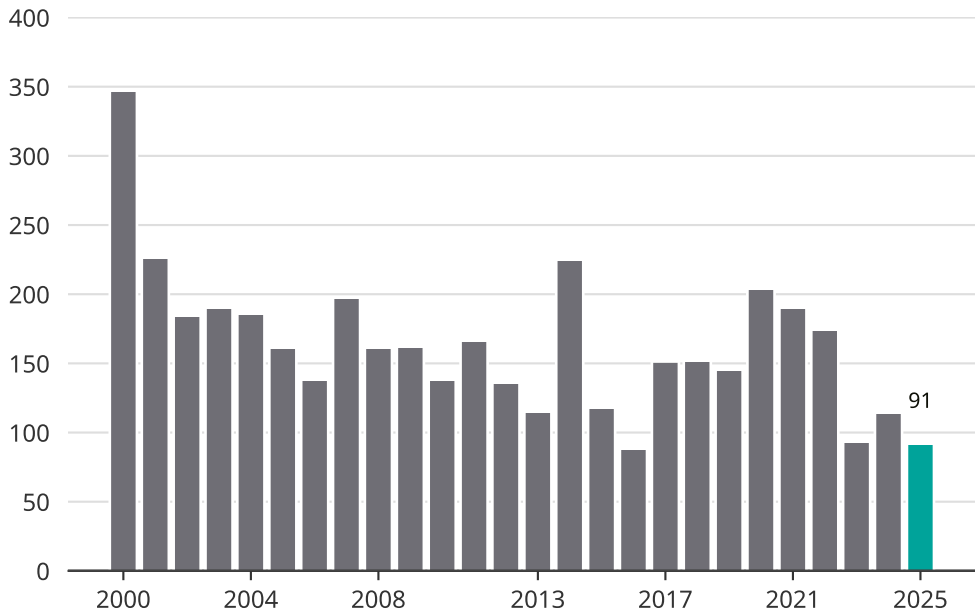

# Cykelstöder i Mjölby 2000-2025

Källa: Brå. Observera att 2025 års siffror fortfarande är preliminära.