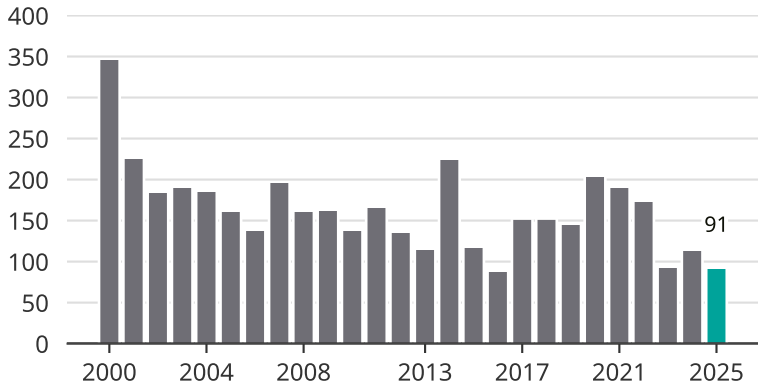

# Cykelstöder i Mjölby 2000–2025

Källa: Brå. Observera att 2025 års siffror fortfarande är preliminära.